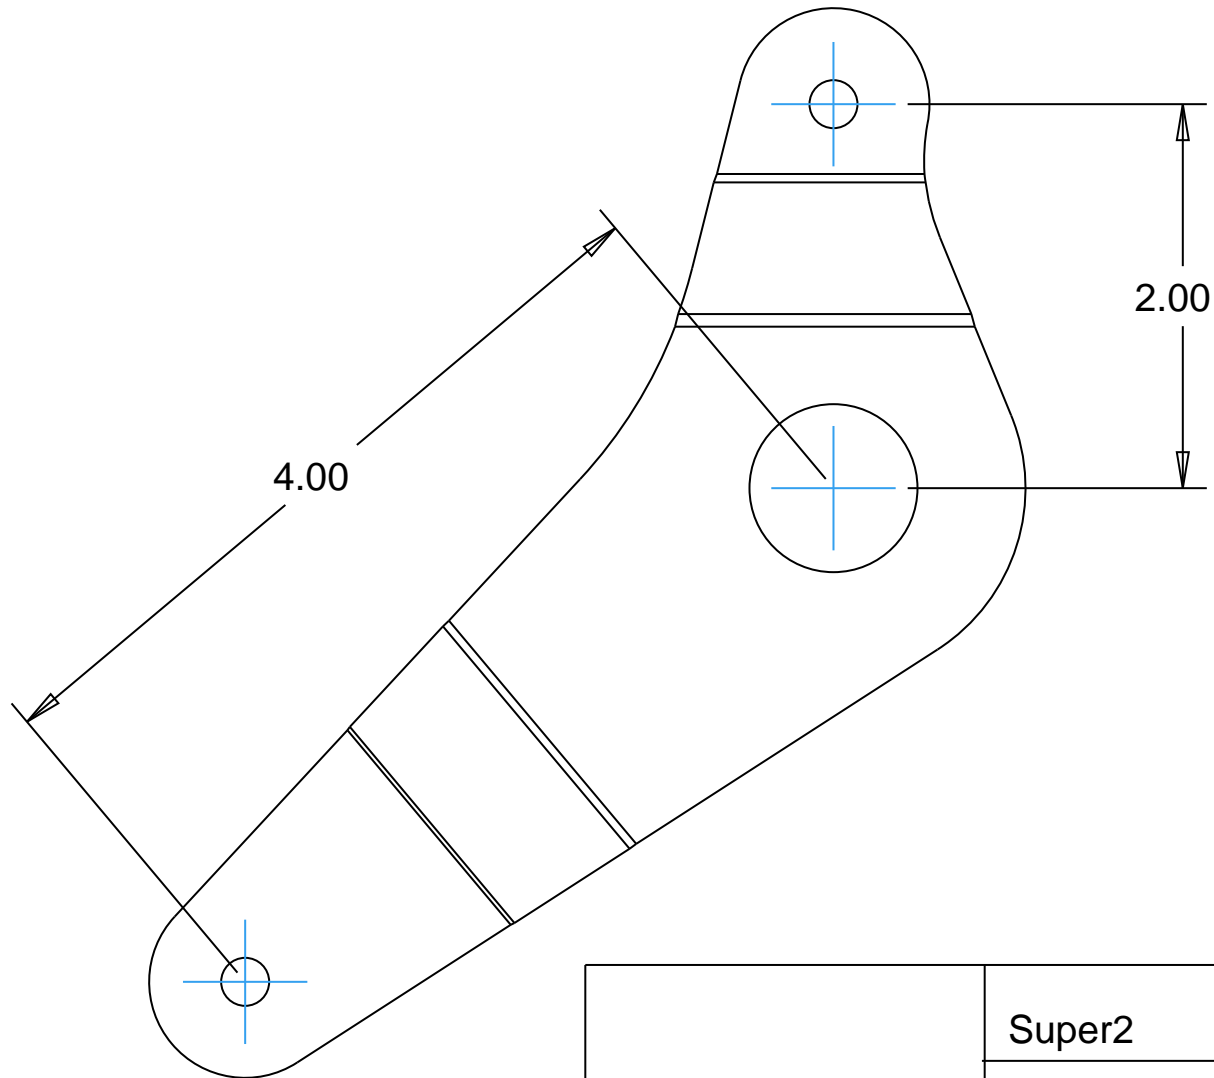

Material: 1/16" 6061T6

SCALE 1.000

	Super2			
	Aileron Bellcrank Pattern			
Sept 1,2012				